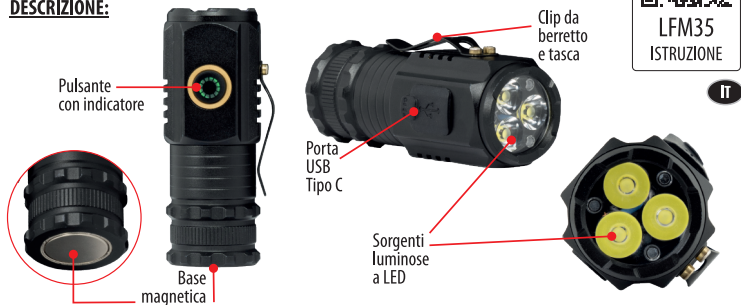

UltraLux® TORCIA LED PORTATILE

MODELLO: LFM35

LFM35
ISTRUZIONE

DESCRIZIONE:

PARAMETRI TECNICI:

Tensione di carica:	5 V DC	Batteria ricaricabile rimovibile tipo 18350:	
Corrente di carica:	1 A		Li-Ion 3.7 V DC 900 mAh
Potenza di ricarica:	USB di tipo C	Indice di resa cromatica:	Ra ≥ 70
Potenza della sorgente luminosa:	max 3 × 5 W	Grado di protezione:	IP44
Flusso luminoso massimo:	1200 lm	Tempo di ricarica:	2 ore
Temperatura colore:	6500 K	Tempo massimo di lavoro:	8 ore
		Dimensioni:	ø35×80 mm