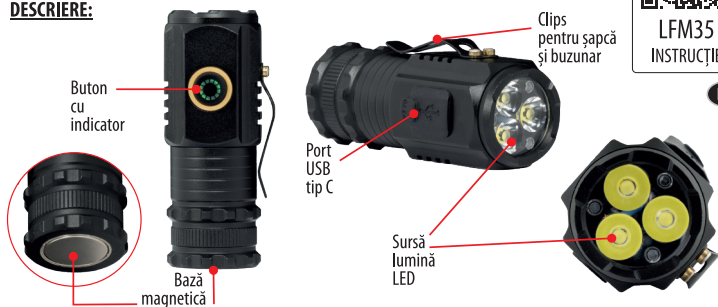

UltraLux® LANTERNA LED PORTABILA

MODEL: LFM35

LFM35
INSTRUCȚIE

RO

DESCRIERE:

PARAMETRI TEHNICI:

Tensiune de încărcare:.....	5 V DC	Baterie reîncărcabilă detașabilă tip 18350:	
Curent încărcare:.....	1 A		Li-Ion 3.7 V DC 900 mAh
Putere de încărcare:.....	USB Tip C	Indice de redare a culorilor:.....	Ra≥70
Putere sursă de lumină:.....	max 3 × 5 W	Grad de protecție:	IP44
Flux luminos maxim:.....	1200 lm	Temp de încărcare:.....	2 ore
Temperatură de culoare:.....	6500 K	Temp maxim de lucru:	8 ore
		Dimensiuni:.....	ø35×80 mm