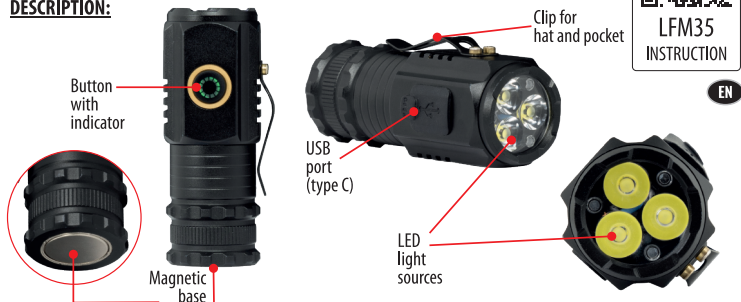

UltraLux® PORTABLE LED FLASHLIGHT

MODEL: LFM35

LFM35
INSTRUCTION

DESCRIPTION:

EN

TECHNICAL PARAMETERS:

Charging voltage:.....	5 V DC	Removable rechargeable battery type 18350:	
Charged current:.....	1 A		Li-Ion 3.7 V DC 900 mAh
Charging port:.....	USB Type C	Colour rendering index:.....	Ra≥70
Light source power:.....	max 3 × 5 W	Degree of protection:.....	IP44
Maximum luminous flux:.....	1200 lm	Charging time:.....	2 hours
Colour temperature:.....	6500 K	Maximum working time:.....	8 hours
		Dimensions:.....	ø35×80 mm