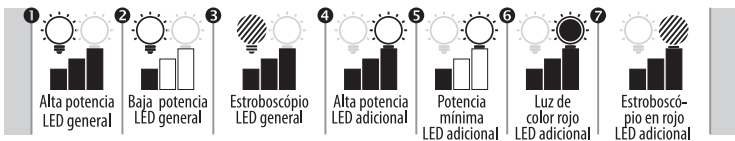

Potencia máxima de la fuente lumínica:

- LED general max. 8 W
- LED adicional max. 8 W

Flujo luminoso máximo:

- LED general 500 lm
- LED adicional 400 lm

Temperatura del color:

- LED general 6500 K
- LED adicional 3500 K+ color rojo

IRC índice repr. cromática: Ra≥70
 (del general y de la adicional)

MODOS DE FUNCIONAMIENTO: (fijado por el botón)

INSTRUCCIONES DE SEGURIDAD:

- No mirar directamente hacia la LED, fuente de iluminación
- El producto NO ES UN JUGUETE. No dejarlo sin supervisión en su uso con niños.
- El producto tiene batería Li-Ion. Respetar las normas de del uso de baterías de Li-Ion.
- Tirar, imprescindible, en los contenedores apropiados.
- En caso de romper la batería, se puede producir un autoencendido y emisión de gases peligrosos para el medio ambiente y la salud.
- No cargar en temperaturas muy negativas, no usar en espacios con temperaturas de ambiente muy altas.