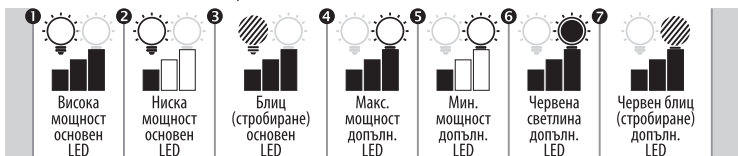

РАБОТНИ РЕЖИМИ: (задават се от бутона)

ИНСТРУКЦИИ ЗА БЕЗОПАСНОСТ:

- Не гледайте директно към LED светлинния източник.
- Продуктът не е играчка. Не оставяйте без надзор употребата му от деца.
- Продуктът съдържа Li-Ion батерия. Моля спазвайте общите изисквания при работа с Li-Ion батерии.
- Изхвърляйте само в предназначения за целта места.
- Нарушаването на целостта на батерията може да доведе до самозапалване, изтичане на опасни за здравето и околната среда вещества.
- Не зареждайте при отрицателни температури, не използвайте при високи температури.

БУТОН С ИНДИКАТОР:

- Червена светлина при зареждане
- При напълно заредена батерия ще спре да свети
- Зелена светлина при нормална работа на фенера

ЗАПАЗВАНЕ ЧИСТОТАТА НА ОКОЛНАТА СРЕДА

Моля, изхвърляйте елементите на опаковката разделно в контейнерите, предназначени за съответния материал.

Символът WEEE показва, че този продукт не е битов отпадък и потребителят е длъжен да го изхвърля само в контейнери за разделно събиране на излязло от употреба ЕЕО с цел опазване на околната среда и човешкото здраве. За рециклирането на този продукт, моля свържете се с обекта, от който е закупен или следвайте инструкциите на организациите, занимаващи се с оползотворяване на отпадъците във вашия регион.