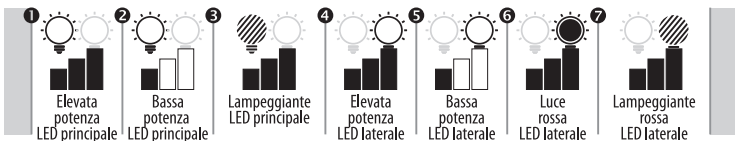

MODALITÀ DI LAVORO: (impostato dai pulsanti)

ISTRUZIONI DI SICUREZZA:

- Non guardare direttamente la sorgente luminosa a LED.
- Il prodotto non è un giocattolo. Non lasciare l'uso incustodito da parte dei bambini.
- Il prodotto contiene una batteria agli ioni di litio. Si prega di osservare i requisiti generali quando si maneggiano queste batterie.
- Smettere solo nei luoghi dedicati.
- Danni all'integrità della batteria possono portare a combustione spontanea, fuoriuscita di sostanze pericolose per la salute e l'ambiente.
- Non caricare a temperature di congelamento, non utilizzare ad alte temperature.

PULSANTE CON INDICATORE:

- Colore rosso durante la ricarica
- Quando la batteria è completamente carica l'indicatore si spegne
- Colore verde durante il normale funzionamento della torcia

PRENDERSI CURA DELLA PULIZIA DELL'AMBIENTE:

Si prega di smaltire gli elementi dell'imballaggio separatamente nei contenitori per il materiale corrispondente.
Si prega di smaltire separatamente il prodotto rotto in contenitori per apparecchiature elettriche fuori uso.