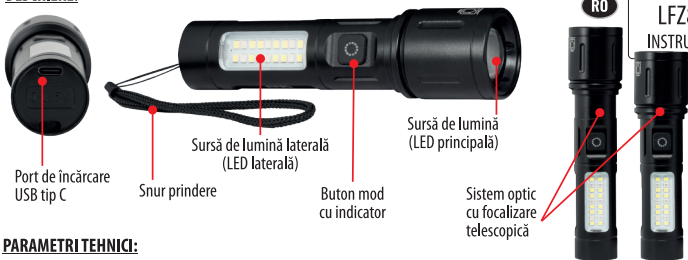

DESCRIERE:

PARAMETRI TEHNICI:

Tensiune de încărcare:	5 V DC
Curent încărcare:	2 A
Port de încărcare:	USB tip C
Baterie reincărcabilă încorporată	
tip 18650:	Li-Ion 3.7 V DC 2000 mAh
Temp de încărcare:	3 ore
Temp maxim de lucru:	12 ore
Grad de protecție:	IP44
Dimensiuni:	ø36x140 mm

Putere sursă de lumină:

- LED principală ..... max. 8 W
- LED laterală ..... max. 8 W

Flux luminos maxim:

- LED principală ..... 500 lm
- LED laterală ..... 400 lm

Temperatură de culoare:

- LED principală ..... 6500 K
- LED laterală ..... 3500 K+ Lumină roșie

Indice de redare a culorilor: Ra ≥ 70
(pentru LED principală și laterală)