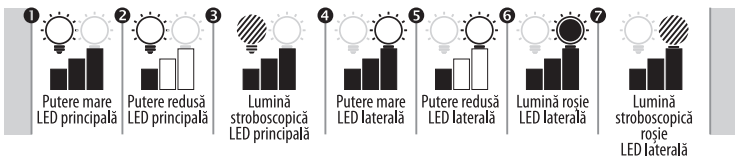

Putere sursă de lumină:

- LED principală max. 8 W
- LED laterală max. 8 W

Flux luminos maxim:

- LED principală 500 lm
- LED laterală 400 lm

Temperatură de culoare:

- LED principală 6500 K
- LED laterală 3500 K+ Lumină roșie

Indice de redare a culorilor: Ra ≥ 70
(pentru LED principală și laterală)

MODURI DE LUCRU: (setate de buton)

INSTRUCȚIUNI DE SECURITATE:

- Nu priviți direct în sursa de lumină LED.
- Produsul nu este o jucărie. A nu se lăsa la îndemâna copiilor.
- Produsul conține o baterie Li-Ion. Vă rugăm să respectați cerințele generale atunci când manevrați bateriile Li-Ion.
- Eliminați numai în locurile prevăzute.
- Deteriorarea integrității bateriei poate duce la arderea spontană, scurgerea substanțelor periculoase pentru sănătate și mediu.
- Nu încălcați la temperaturi de îngheț, nu utilizați la temperaturi ridicate.