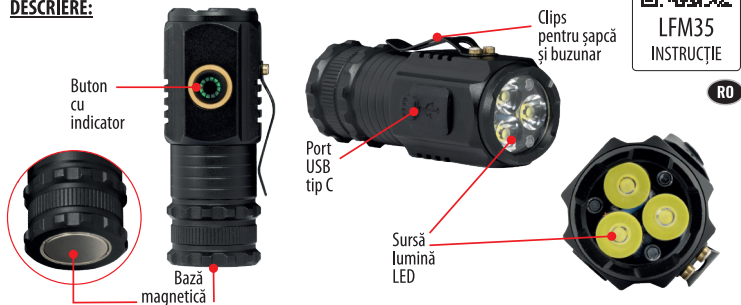

UltraLux® LANTERNA LED PORTABILĂ

MODEL: LFM35

LFM35
INSTRUCȚIE

DESCRIERE:

RO

PARAMETRI TEHNICI:

Tensiune de încărcare:.....	5 V DC	Baterie reincărcabilă detașabilă tip 18350:	
Curent încărcare:.....	1 A		Li-Ion 3.7 V DC 900 mAh
Port de încărcare:.....	USB Tip C	Indice de redare a culorilor:.....	Ra≥70
Putere sursă de lumină:.....	max 3 × 5 W	Grad de protecție:.....	IP44
Flux luminos maxim:.....	1200 lm	Temp de încărcare:.....	2 ore
Temperatură de culoare:.....	6500 K	Temp maxim de lucru:.....	8 ore
		Dimensiuni:.....	ø35×80 mm