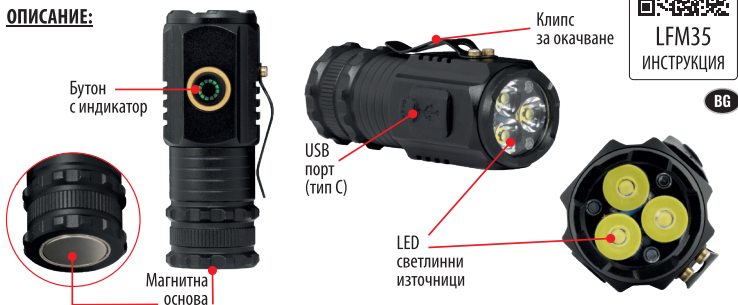

UltraLux® ПОРТАТИВНО LED ФЕНЕРЧЕ

МОДЕЛ: LFM35

LFM35
ИНСТРУКЦИЯ

ОПИСАНИЕ:

ТЕХНИЧЕСКИ ПАРАМЕТРИ:

Зарядно напрежение:.....	5 V DC	Сменяема акумулаторна батерия тип 18350:	
Заряден ток:.....	1 A		Li-Ion 3.7 V DC 900 mAh
Заряден порт:.....	USB тип C	Индекс на цветопрераждане:.....	Ra≥70
Мощност на светлинния източник:.....	max 3 × 5 W	Степен на защита:.....	IP44
Максимален светлинен поток:.....	1200 lm	Време на зареждане:.....	2 часа
Цветна температура:.....	6500 K	Максимално време на светене:.....	8 часа
		Размери:.....	ø35×80 mm