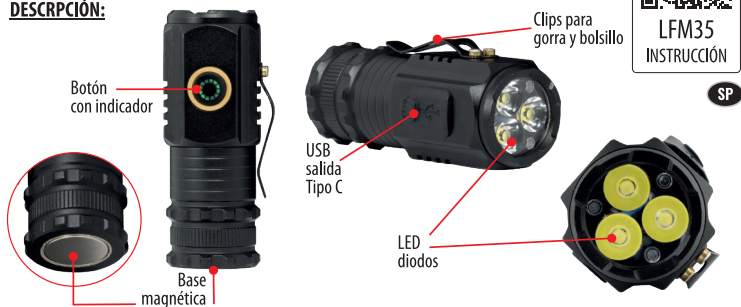

UltraLux® LED LINTERNA PORTÁTIL

MODELO: LFM35

LFM35
INSTRUCCIÓN

DESCRPCIÓN:

PARÁMETROS TÉCNICOS:

Tensión de carga:	5 V DC	Batería recargable cambiabile tipo	18350:
Intensidad de carga:.....	1 A		Li-Ion 3.7 V DC 900 mAh
Salida de carga:.....	USB Tipo C	IRC índice repr. cromática:	Ra≥70
Potencia máxima de la fuente lumínica: ..	max 3 × 5 W	Resistencia contra humedad y polvo:	IP44
Flujo luminoso máximo:.....	1200 lm	Tiempo de carga:.....	2 horas
Temperatura del color:	6500 K	Tiempo máximo de funcionamiento:	8 horas
		Dimensiones:	ø35×80 mm