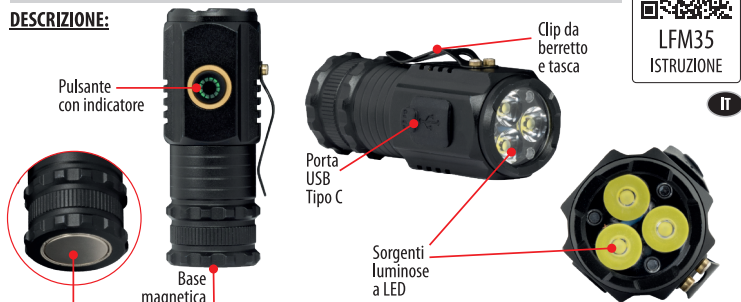

UltraLux® TORCIA LED PORTATILE

MODELLO: LFM35

LFM35
ISTRUZIONE

DESCRIZIONE:

PARAMETRI TECNICI:

Tensione di carica:.....	5 V DC	Batteria ricaricabile rimovibile tipo 18350:	Li-Ion 3.7 V DC 900 mAh
Corrente di carica:.....	1 A	Indice di resa cromatica:.....	Ra≥70
Porta di ricarica:.....	USB di tipo C	Grado di protezione:.....	IP44
Potenza della sorgente luminosa:.....	max 3 × 5 W	Tempo di ricarica:.....	2 ore
Flusso luminoso massimo:.....	1200 lm	Tempo massimo di lavoro:.....	8 ore
Temperatura colore:.....	6500 K	Dimensioni:.....	ø35×80 mm