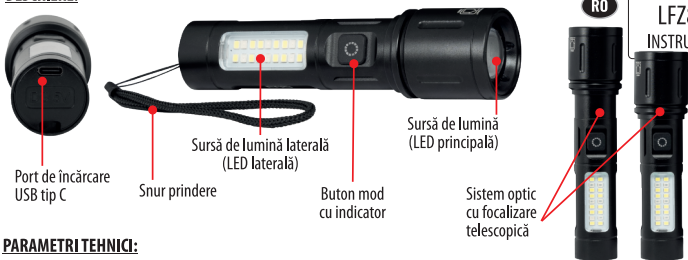

LFZ88
INSTRUCȚIE

DESCRIERE:

PARAMETRI TEHNICI:

Tensiune de încărcare:..... 5 V DC
Curent încărcare: ..... 2 A
Port de încărcare:..... USB tip C
Baterie reincărcabilă încorporată
tip 18650: ..... Li-Ion 3.7 V DC 2000 mAh
Timp de încărcare:..... 3 ore
Timp maxim de lucru: ..... 12 ore
Grad de protecție: IP44
Dimensiuni:..... ø36x140 mm

Putere sursă de lumină:

- LED principală ..... max. 8 W
- LED laterală ..... max. 8 W

Flux luminos maxim:

- LED principală ..... 500 lm
- LED laterală ..... 400 lm

Temperatură de culoare:

- LED principală ..... 6500 K
- LED laterală ..... 5500 K+ Lumină roșie

Indice de redare a culorilor:..... Ra≥70
(pentru LED principală și laterală)