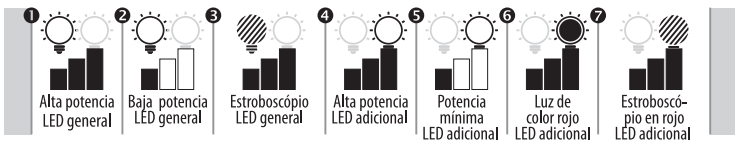

Potencia máxima de la fuente lumínica:

- LED general max. 8 W
- LED adicional max. 8 W

Flujo luminoso máximo:

- LED general 500 lm
- LED adicional 400 lm

Temperatura del color:

- LED general 6500 K
- LED adicional 5500 K+ color rojo

IRC índice repr. cromática: Ra≥70
 (del general y de la adicional)

MODOS DE FUNCIONAMIENTO: (fijado por el botón)

INSTRUCCIONES DE SEGURIDAD:

- No mirar directamente hacia la LED, fuente de iluminación
- El producto NO ES UN JUGUETE. No dejarlo sin supervisión en su uso con niños.
- El producto tiene batería Li-Ion. Respetar las normas de del uso de baterías de Li-Ion.
- Tirar, imprescindible, en los contenedores apropiados.
- En caso de romper la batería, se puede producir un autoencendido y emisión de gases peligrosos para el medio ambiente y la salud.
- No cargar en temperaturas muy negativas, no usar en espacios con temperaturas de ambiente muy altas.