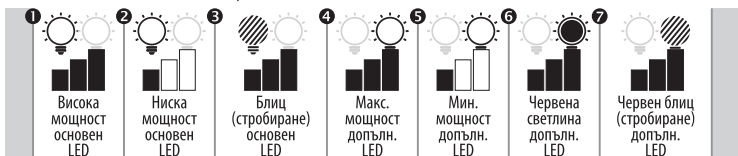

РАБОТНИ РЕЖИМИ: (задават се от бутона)

ИНСТРУКЦИИ ЗА БЕЗОПАСНОСТ:

- Не гледайте директно към LED светлинния източник.
- Продуктът не е играчка. Не оставяйте без надзор употребата му от деца.
- Продуктът съдържа Li-Ion батерия. Моля спазвайте общите изисквания при работа с Li-Ion батерии.
- Изхвърляйте само в предназначения за целта места.
- Нарушаването на целостта на батерията може да доведе до самозапалване, изтичане на опасни за здравето и околната среда вещества.
- Не зареждайте при отрицателни температури, не използвайте при високи температури.

БУТОН С ИНДИКАТОР:

- Червена светлина при зареждане
- При напълно заредена батерия ще спре да свети
- Зелена светлина при нормална работа на фенера

ЗАПАЗВАНЕ ЧИСТОТАТА НА ОКОЛНАТА СРЕДА

Моля, изхвърляйте елементите на опаковката разделно в контейнерите, предназначени за съответния материал.

Символът WEEE показва, че този продукт не е битов отпадък и потребителят е длъжен да го изхвърля само в контейнери за разделно събиране на излязло от употреба ЕЕО с цел опазване на околната среда и човешкото здраве. За рециклирането на този продукт, моля свържете се с обекта, от който е закупен или следвайте инструкциите на организациите, занимаващи се с оползотворяване на отпадъците във вашия регион.