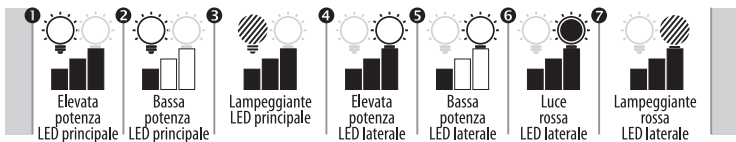

MODALITÀ DI LAVORO: (impostato dai pulsanti)

ISTRUZIONI DI SICUREZZA:

- Non guardare direttamente la sorgente luminosa a LED.
- Il prodotto non è un giocattolo. Non lasciare l'uso incustodito da parte dei bambini.
- Il prodotto contiene una batteria agli ioni di litio. Si prega di osservare i requisiti generali quando si maneggiano queste batterie.
- Smettere solo nei luoghi dedicati.
- Danni all'integrità della batteria possono portare a combustione spontanea, fuoriuscita di sostanze pericolose per la salute e l'ambiente.
- Non caricare a temperature di congelamento, non utilizzare ad alte temperature.

PULSANTE CON INDICATORE:

- **Colore rosso** durante la ricarica
- Quando la batteria è completamente carica l'indicatore si spegne
- **Colore verde** durante il normale funzionamento della torcia

PRENDERSI CURA DELLA PULIZIA DELL'AMBIENTE:

Si prega di smaltire gli elementi dell'imballaggio separatamente nei contenitori per il materiale corrispondente.
Si prega di smaltire separatamente il prodotto rotto in contenitori per apparecchiature elettriche fuori uso.