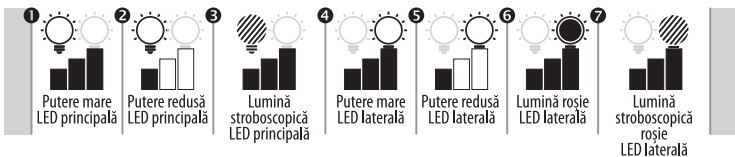

Putere sursă de lumină:

- LED principală max. 8 W
- LED laterală max. 8 W

Flux luminos maxim:

- LED principală 500 lm
- LED laterală 400 lm

Temperatură de culoare:

- LED principală 6500 K
- LED laterală 5500 K+ Lumină roșie

Indice de redare a culorilor:..... Ra≥70
 (pentru LED principală și laterală)

MODURI DE LUCRU: (setate de buton)

INSTRUCȚIUNI DE SECURITATE:

- Nu priviți direct în sursa de lumină LED.
- Produsul nu este o jucărie. A nu se lăsa la îndemâna copiilor.
- Produsul conține o baterie Li-Ion. Vă rugăm să respectați cerințele generale atunci când manevrați bateriile Li-Ion.
- Eliminați numai în locurile prevăzute.
- Deteriorarea integrității bateriei poate duce la arderea spontană, scurgerea substanțelor periculoase pentru sănătate și mediu.
- Nu încălcați la temperaturi de îngheț, nu utilizați la temperaturi ridicate.